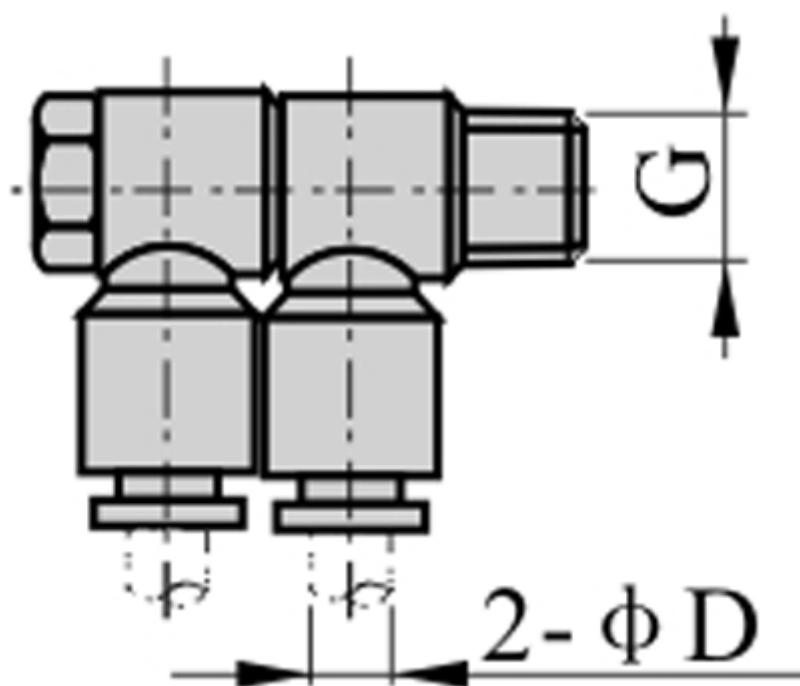

Varenummer: 58EPHW604
Beskrivelse: Fitting EPHW604 Dobbelt vinkel
Gevind 1/2", slangediameter - 6

Mål

D = 6
Gevind = 1/2"